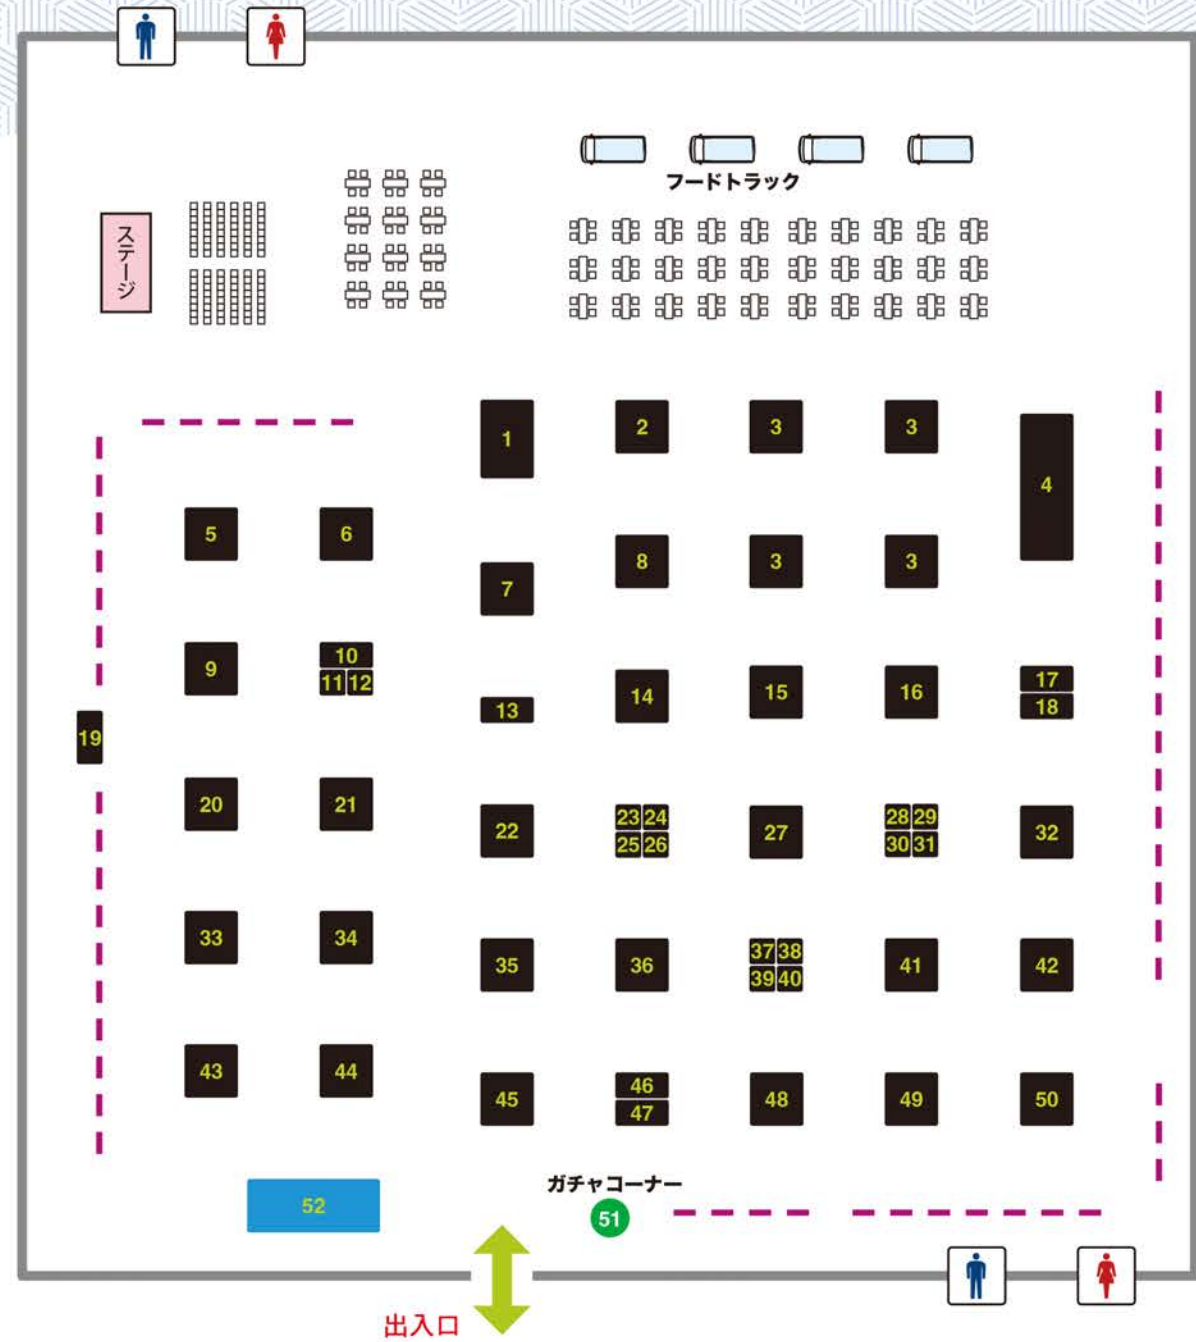

会場のご案内

ステージイベント 4/25(土)・26(日)

| 4/25(土) | 4/26(日) |
|--|--|
| 爬虫類ライター 富水明トークショー 12:00~ | カゲヤマSPステージ 12:00~ |
| スペシャリストトークショー 13:00~ | かもめんたる 岩崎う大SPステージ 13:00~ |
| スペシャリストトークショー 14:00~ | スペシャリストトークショー 14:00~ |
| Zoo 園長・レプタイルズショー主催者 白輪剛史トークショー 15:00~ | Zoo 園長・レプタイルズショー主催者 白輪剛史トークショー 15:00~ |