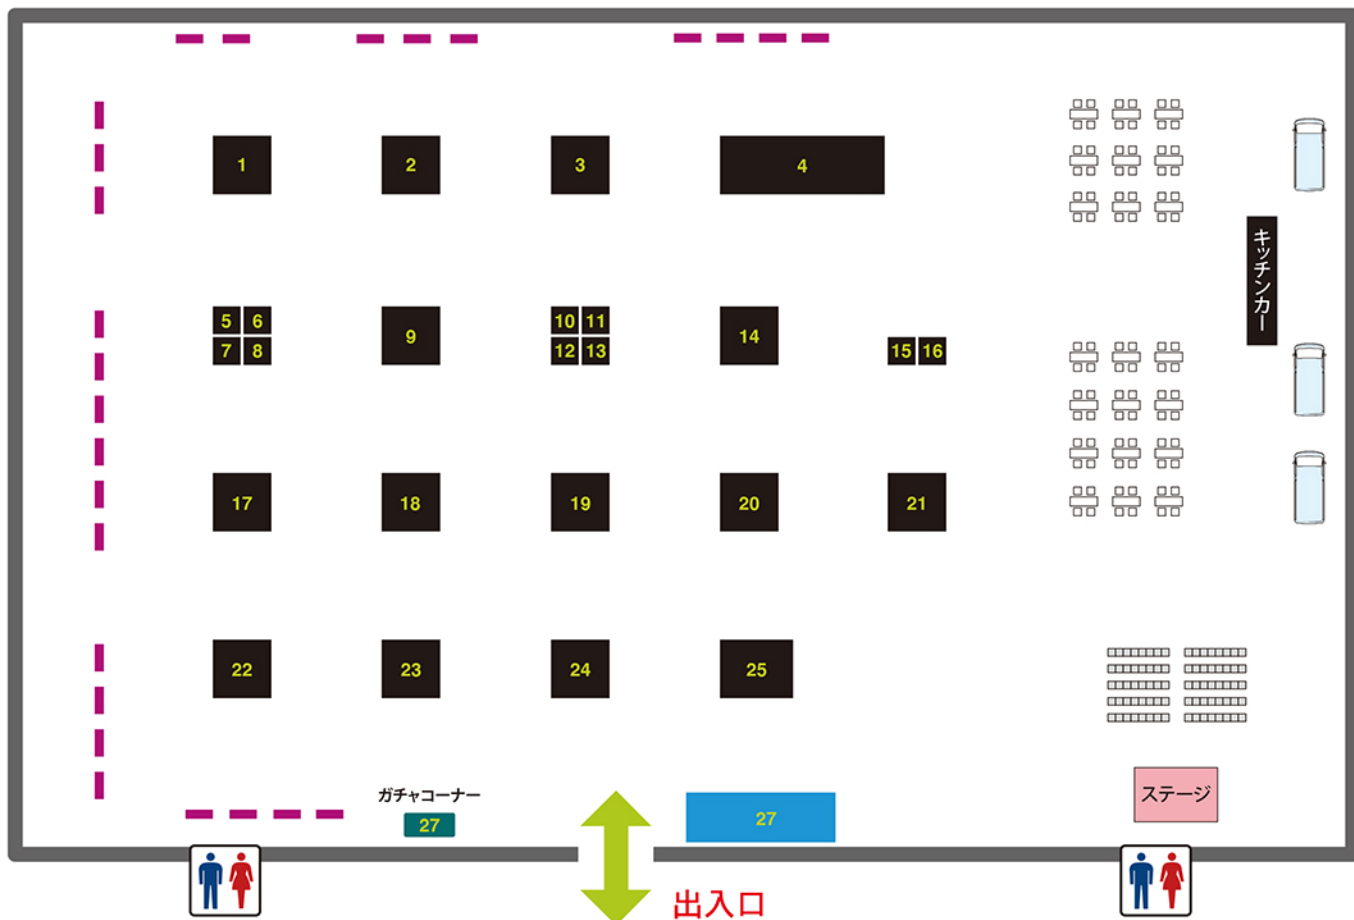

会場のご案内

ステージイベント 5/10(土)・11(日)

5/10(土)

5/11(日)

ゆっぺいSPトークショー 13:00~
iZoo 園長・レプタイルズショー主催者
白輪剛史トークショー 14:30~

大倉士門SPトークショー 13:00~
iZoo 園長・レプタイルズショー主催者
白輪剛史トークショー 14:30~

- 1** アクアスペース
小林昆虫/ベレンBELEM
GLOBAL ANIMALS
Bebe Rep.
- 2** いきもの屋さんAGO
スベルティール
OKAHAKO
エキゾチックアニマル Oyaman
R2 REPTILES
爬虫類ショップ はちゅるーと
- 3** ORYZA
LOJ
Teraまゆり
たらみのしっぽ
- 4** ワイルドモンスター