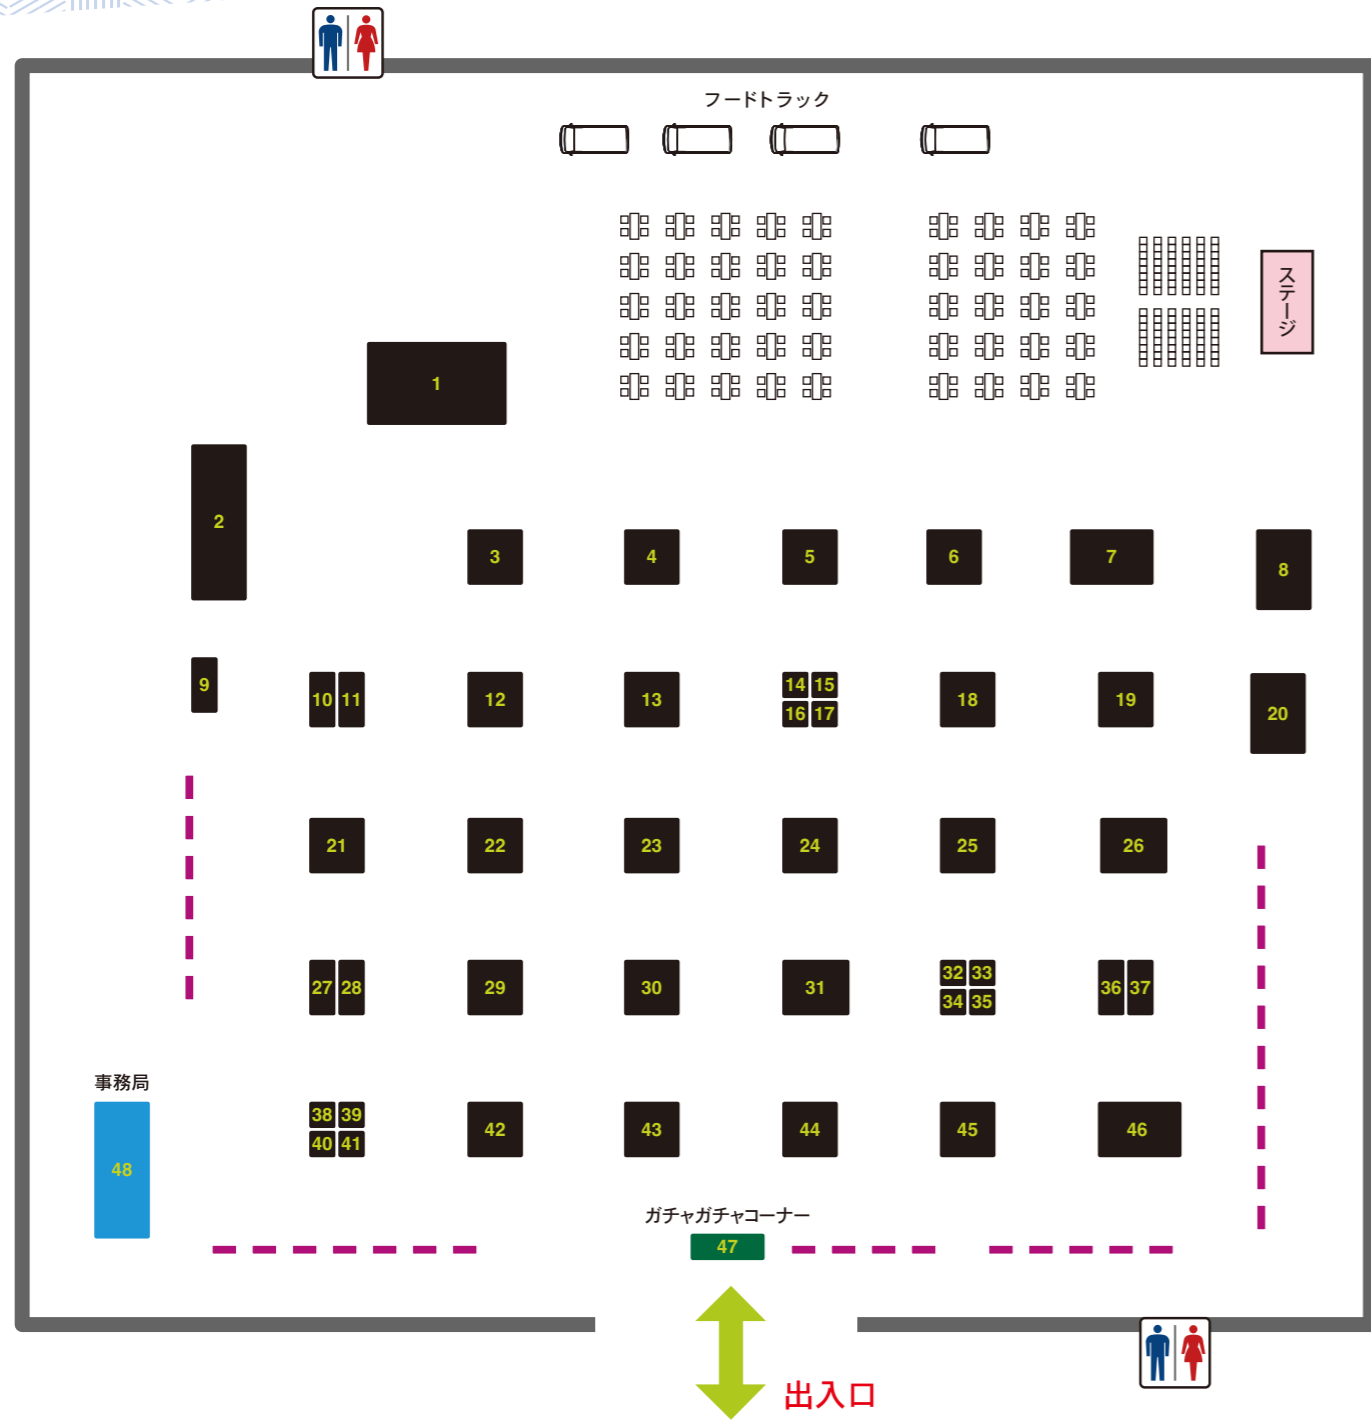

# 会場のご案内

# 出展企業一覧 (敬称略)

販売 24東京都版第008400号 有限会社レップジャパン 代表取締役 白輪剛史  
登録年月日 令和7年4月18日・有効期間末日 令和12年4月17日・動物取扱責任者 江崎 忍

1 猛禽屋	10 Maniac Reptiles	21 Bebe Rep.	36 Noir reptiles
2 ワイルドモンスター	11 vbp	Happy Reptiles Yuki	37 CLEAN RATS
3 Sukerep ZERO Selection	12 Piccolo Zoo 雅 Reptiles Bug Bug bugs	22 爬虫類クラブJ	38 クリーパー社 誠文堂新光社
4 MONSTERS X MONSTER GTReptiles 良心堂 ヨシダペット	13 Sirius cats & reptiles cafe Odd eye レプタイルズショップ ベガサス VIPPERはちゅコレ	23 コアラ terra ReptileCafe Vespa	39 RUI STUDIO
5 アニマルハウス ももれっぷ Teraまゆり GUNGNIR F and K BUG. st	14 SWAG Baller	24 DEU Reptiles トコチャンプル	40 レップジャパンヒーター事業部
6 exotic-supply Satisfactory	15 REPFAN	25 邑楽ファーム	41 根魚堂
7 ジェックス	16 勝野レプタイルズ	26 プロショップ ダイワ ランバージャック	42 月夜野ファーム
8 小林昆虫 World Animals Japan FINE REPTILES ライフフォース 楽店 爬っちゃん Blue moon ベレBELEM by KOBAYASHI KONCHU	17 ナルビー	27 エムビージェー	43 大津熱帯魚 アクアショップMQ
9 アリオンジャパン	18 ORYZA LOJ たらみのしっぽ レプタイルショップ アンティル アイデグセ	28 DREXX	44 爬虫類倶楽部 中野店 爬虫類倶楽部 大宮店 爬虫類倶楽部 仙台店
	19 小澤笑店 Foster lien ハッピーフレンズ	29 CANDLE E.S.P.	45 Revier London Leopa 吉岡養魚場 YAMO-LEPA
	20 Kei's Bromeliads	30 REPTILES TOKYO	46 O6shockwave Side-B Collection
	21 アクアスペース	31 ポポ shop fuu ざりがに本舗 小動物のフード&おやつ O'hagi ファニーテール	47 京都キティ
	GLOBAL ANIMALS	32 MIDNIGHT VIVARIUM	48 アニマルキーパーズカレッジ 一般社団法人 日本爬虫類両生類協会 ジャパンレプタイルズショー事務局 体感型動物園iZoo/ジャングルギフト
		33 SHELTER	
		34 はちゅコム	
		35 日本動物薬品	

## フリーダーズテーブル出展者

- ガラダ堂
- らびーん
- ダラダラカンパニー
- aiSURU outlet by Angels tail
- Emiria
- だるふる
- リクガメハンちゃん
- やもにぎり
- urchin
- Cold I's
- WT但野航
- Hyper Gecko
- もも/はり隊
- サンギョー
- FREEDOM
- うさぎとかめのでんき屋さん
- Kingyo
- ともえ屋
- HERP MODA breed
- みのじ
- ありまる商店
- アートルゴッサ
- えによき製作所
- usachimu's!!
- Angel
- 甘とレプタイルズ
- かずたそカンパニー
- TSUGIOYA FACTORY
- カエルの森
- Cloe Reptiles
- ぶりいでいんぐcheese
- BLACKY DESIGNING

## ステージイベントタイムスケジュール

土曜日	時間	日曜日
冨水明 トークショー	12:00~	冨水明 トークショー
さかな芸人ハットリ ステージ	13:00~	クールポコ。SP ステージ
スペシャリストトークショー	14:00~	ちゃんねる鰐 トークショー
白輪剛史 トークショー	15:00~	白輪剛史 トークショー