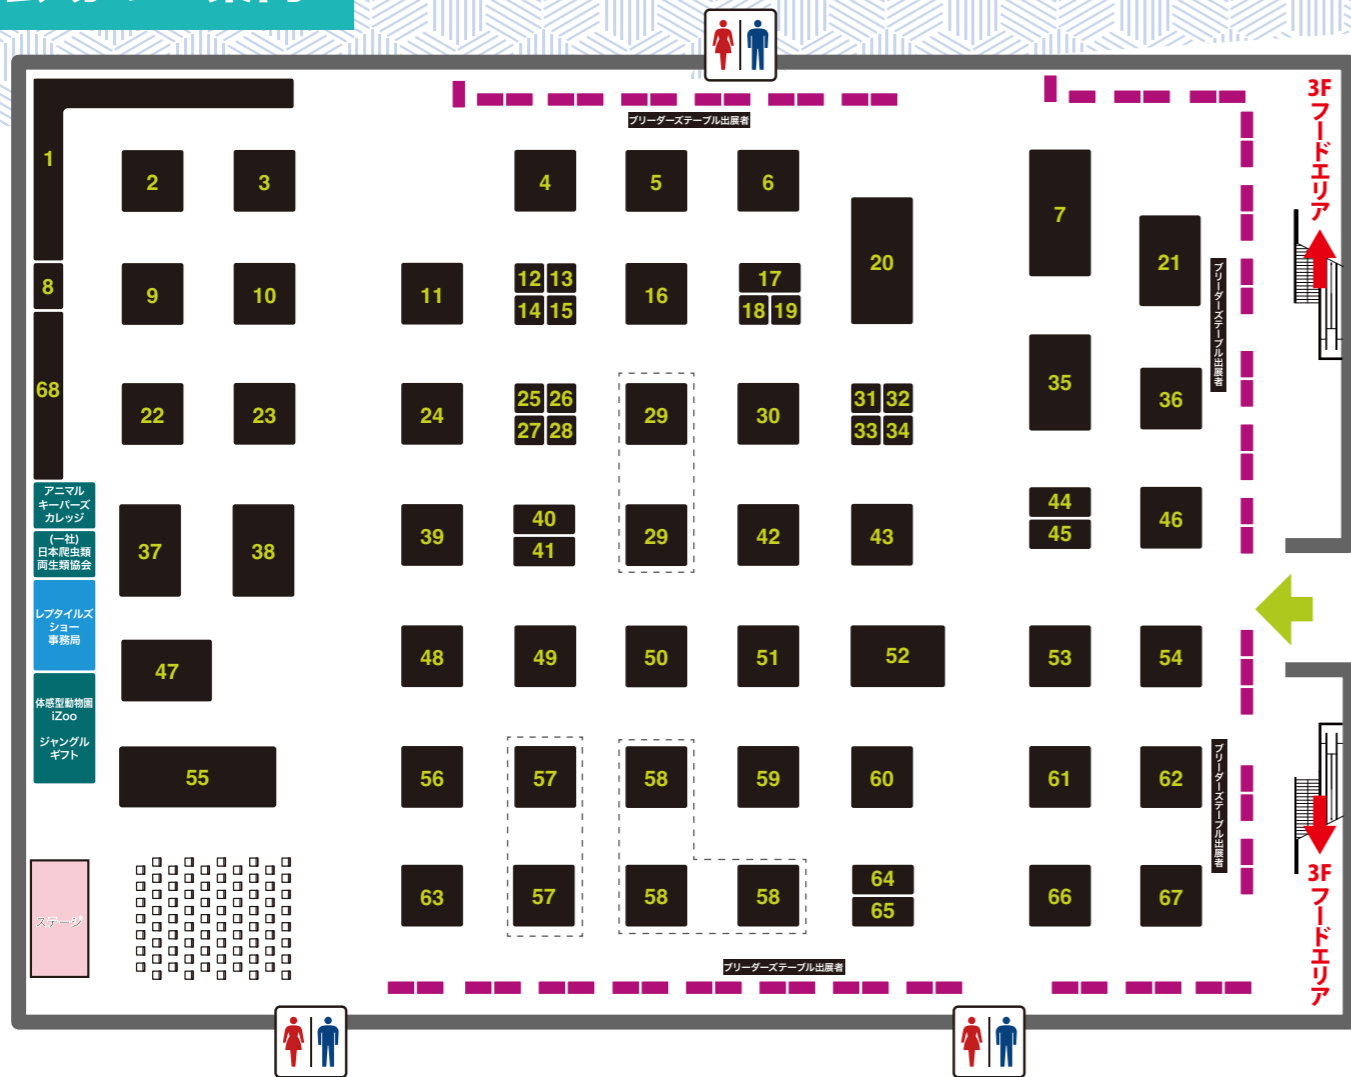

会場のご案内

※ステージイベントの内容、出展企業は変更になる場合があります。

ステージイベントタイムスケジュール		
8月3日(土)	時間	8月4日(日)
富水明トークショー	12:00~	富水明トークショー
	13:00~	ゆきぼよSPTトークショー
スペシャリストトークショー	14:00~	スペシャリストトークショー
白輪剛史 トークショー	15:00~	白輪剛史 トークショー

ブリーダーズテーブル出展者