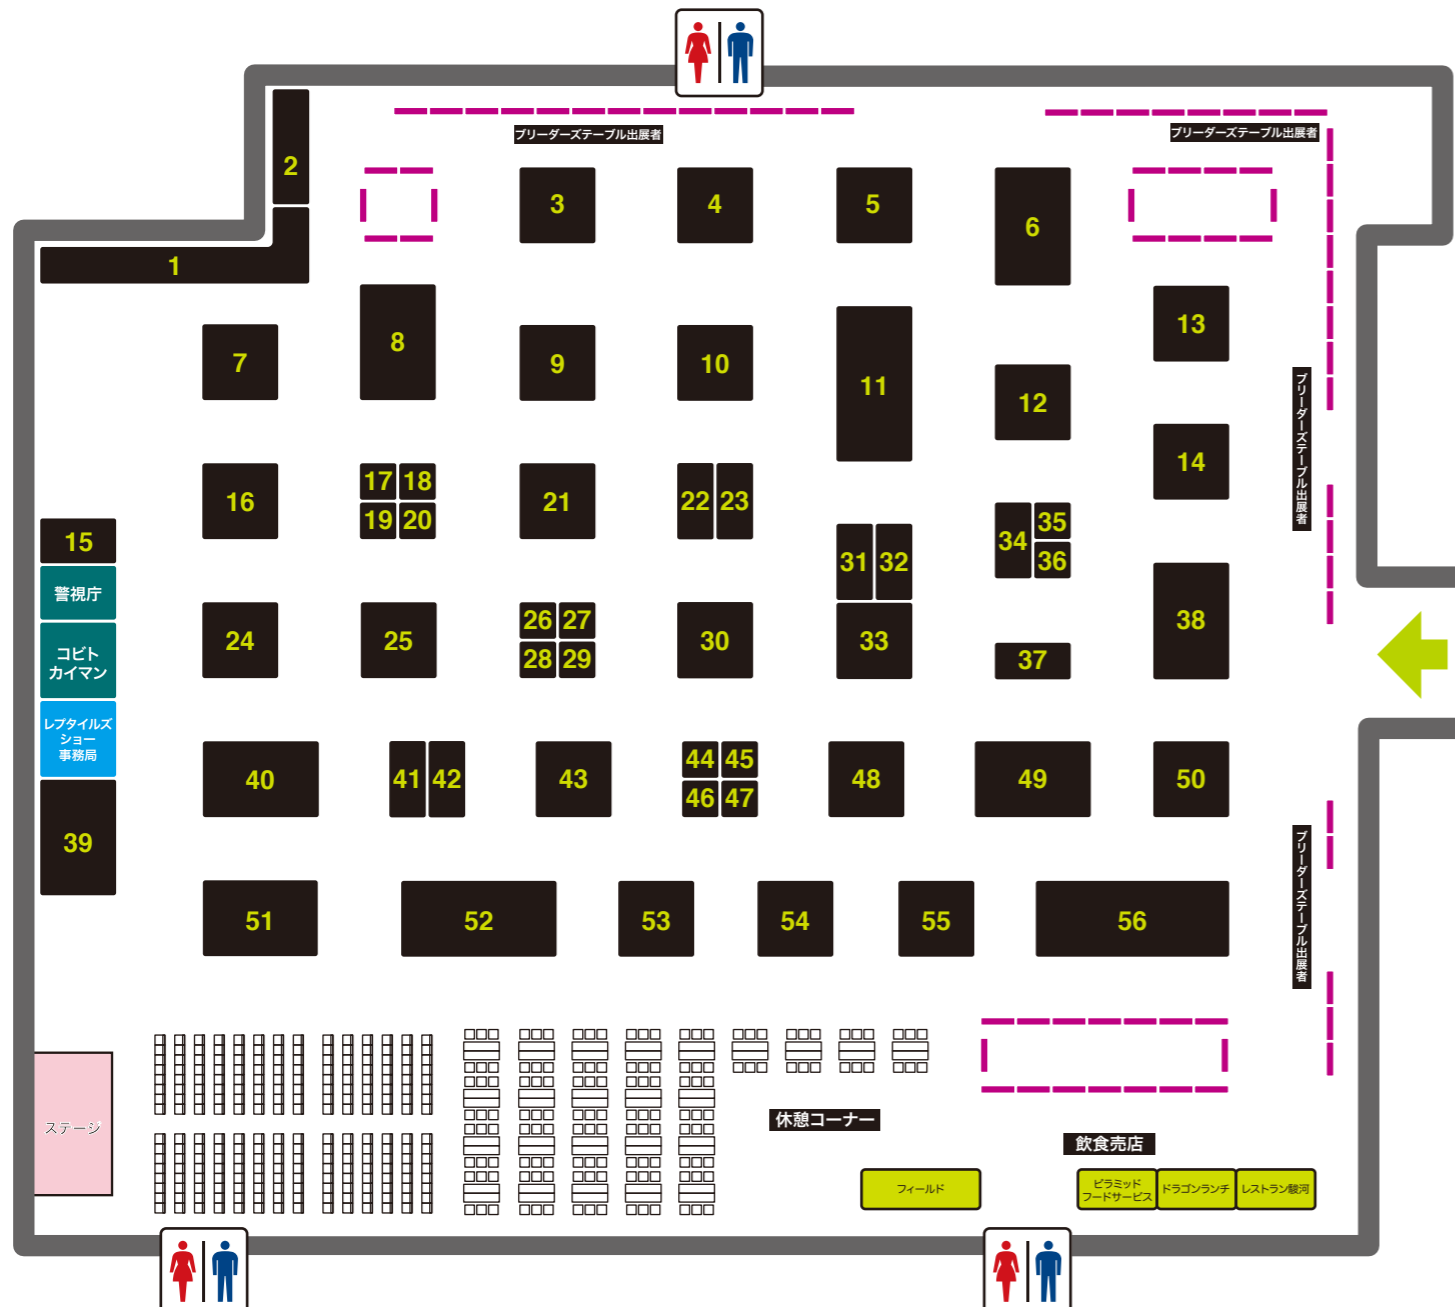

※ステージイベントの内容、出展企業は変更になる場合があります。

8月4日(土)		時間	8月5日(日)	
爬虫類アイドル 高松雪乃のトークショー&握手会	11:00~		爬虫類アイドル 高松雪乃のトークショー&握手会	
富水明トークショー	12:00~		富水明トークショー	
スペシャリスト トークショー	13:00~		青山テルマのトークショー	
白輪剛史トークショー	15:00~		一般社団法人日本爬虫類両生類協会 活動報告	