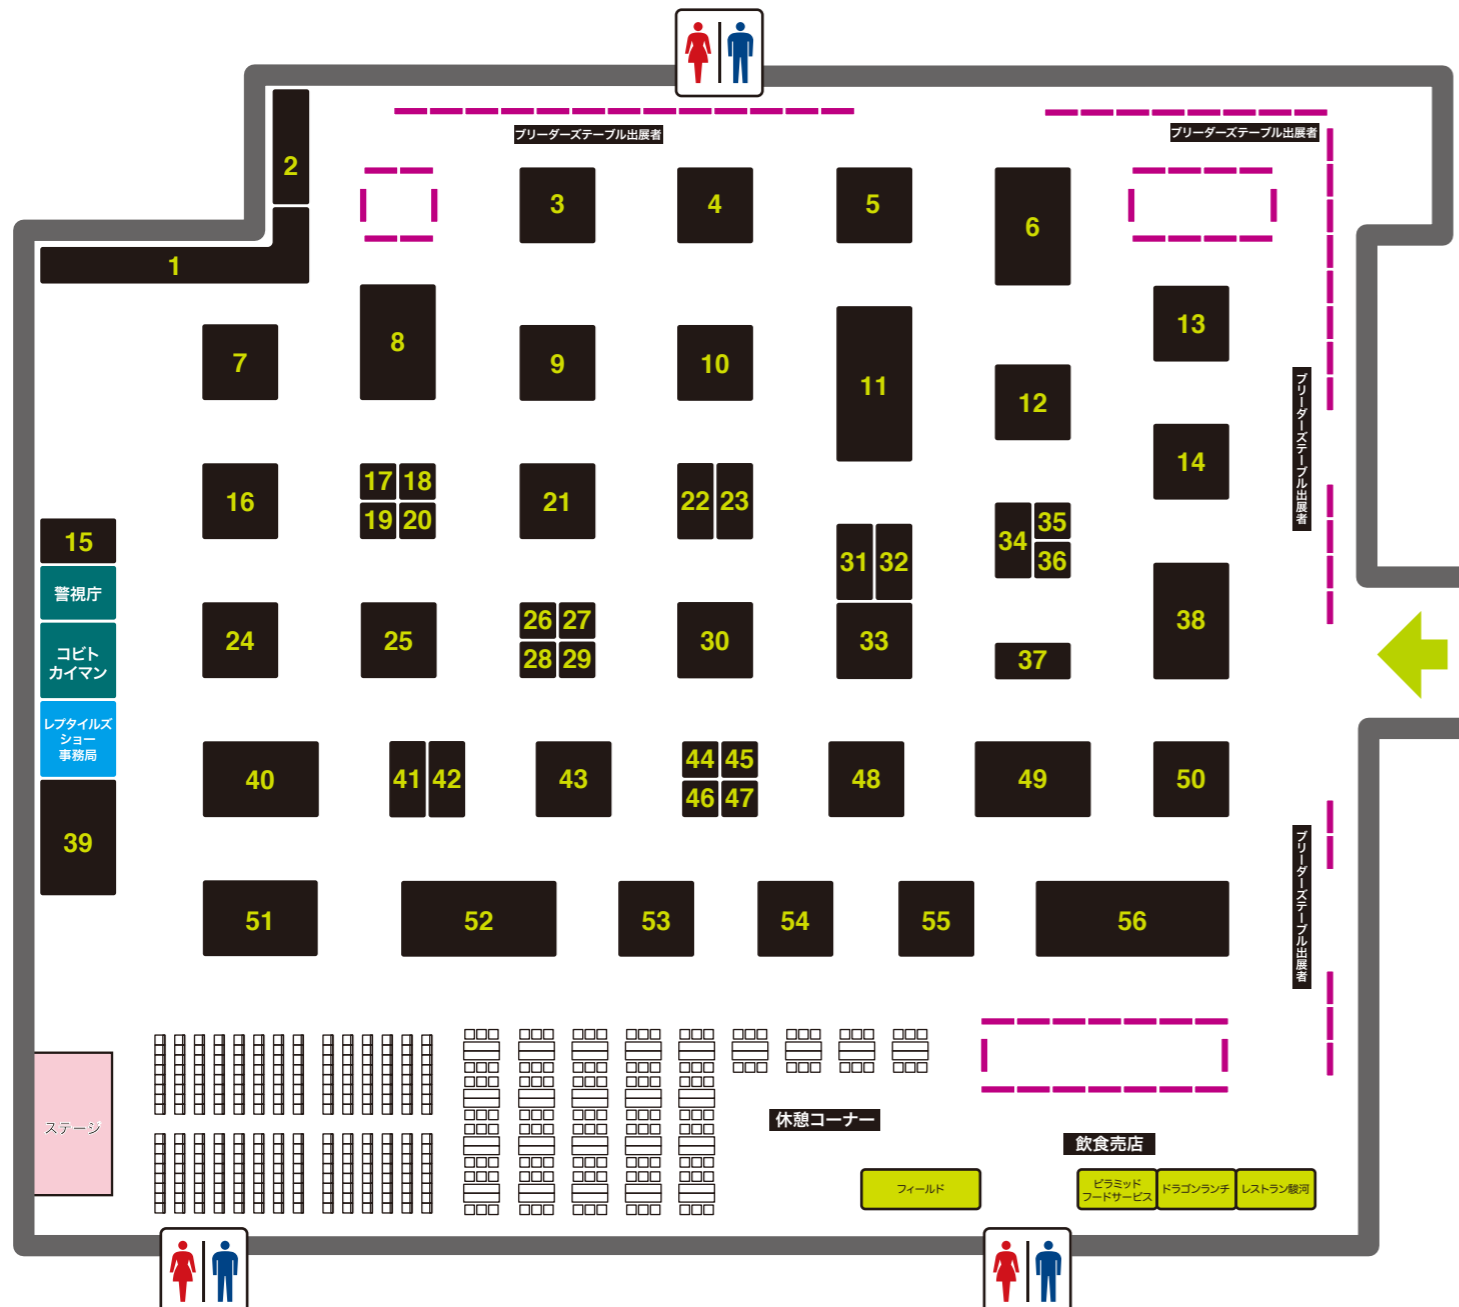

- |   |  |  |  |
|---|--|--|--|
| 1 爬虫類倶楽部 中野店<br>爬虫類倶楽部 大宮店  | 10 アリオンジャパン  | 26 ズーメッドジャパン   | 47 (株)ビバリアレップカルジャパン  |
| 2 京都キディ   | 11 サウリア<br>オーナーズフィッシュ&<br>レプタイルズ   | 27 クリーパー社<br>誠文堂新光社  | 48 オリュザ<br>陽だまりアニマルガーデン  |
| 3 レオレオカメレオンファーム<br>アンテナ<br>Ka'z Leopa<br>growing<br>ひよみ堂                  | Drift Wood<br>トコチャンプル<br>レプティリカス   | 28 株式会社 スドー  | スケール<br>LOJ<br>ぶてい・あいず   |
| 4 Pumilio<br>マルフジ(超)生物界研究所<br>ホワイトゴス企画<br>Tropical GEM                    | 12 トップクリエイト<br>福桃ランド<br>龍夢   | 29 あわしまマリンパーク<br>カエル通販フィーバー  | 49 aLiVe<br>Herptile Lovers<br>エンドレスゾーン  |
| 5 Cherie U+<br>ハンティングアニマル<br>ゴブリン   | 13 マニアックレプタイルズ<br>14 サムライジャパン<br>15 はちゅコム<br>16 爬虫類ショップdear<br>ちいさきもの倶楽部<br>新宿ホイホイロード<br>吉岡養魚場 | 30 ワイルドモンスター<br>31 株式会社G.P.D<br>32 (株)清水金魚   | 50 名東水園リミックスペオニ<br>51 (株)ジェックス<br>52 ウッドベル<br>やととかめ<br>クレイジーゲノ   |
| 6 ダイワ<br>ランバージャック   | 17 Repashy<br>18 ANIMAL FLY INT'L<br>19 びっきー倶楽部テレビリス   | 33 Kei's Bromeliads<br>ピーシーズ<br>34 有限会社ジクラ<br>35 エスキング横浜<br>36 寿工芸<br>37 (有)月夜野ファーム<br>38 熱帯倶楽部    | 53 爬虫類倶楽部J<br>爬虫類倶楽部 仙台店<br>54 ファンタスティックゴリオ<br>良心堂<br>55 デンドロパーク名古屋<br>ジャングルプラネット<br>ロンドンレオバ                                       |
| 7 Particular Mutant<br>C&R Revolution<br>BAYSIDE AQUA<br>ディスクアロー          | 20 株式会社鳥カフェ<br>21 大津熱帯魚<br>ルゴッサ<br>アクアショップMQ<br>Terra  | 39 体感型動物園 iZoo<br>40 猛禽屋<br>アクアホリックジャパン  | 56 レップフォレスト<br>DIZZY POINT<br>GT-Reptiles<br>splash<br>東京動楽<br>関西レプタイルプロ<br>A reptile animal pet shop テト<br>BRIGADOON<br>BLACK OUT |
| 8 生きものや 若家<br>生きものや 菊家  | 22 (株)エムピージェー<br>23 ジュラの社<br>24 アクアスペース<br>exotic-supply<br>25 ジュエル<br>Cold I's                | 41 邑楽ファーム<br>42 (株)みどり商会<br>43 E.S.P<br>CANDLE<br>44 クレスト<br>45 生き餌 Factory<br>46 KOBU JAPAN<br>楽店 |  |
| 9 コアラ<br>レプティスタジオ<br>EXOTIC PET CORAZON<br>VIPPER はちゅコレ<br>らぶび〜す<br>grant |  |  |  |