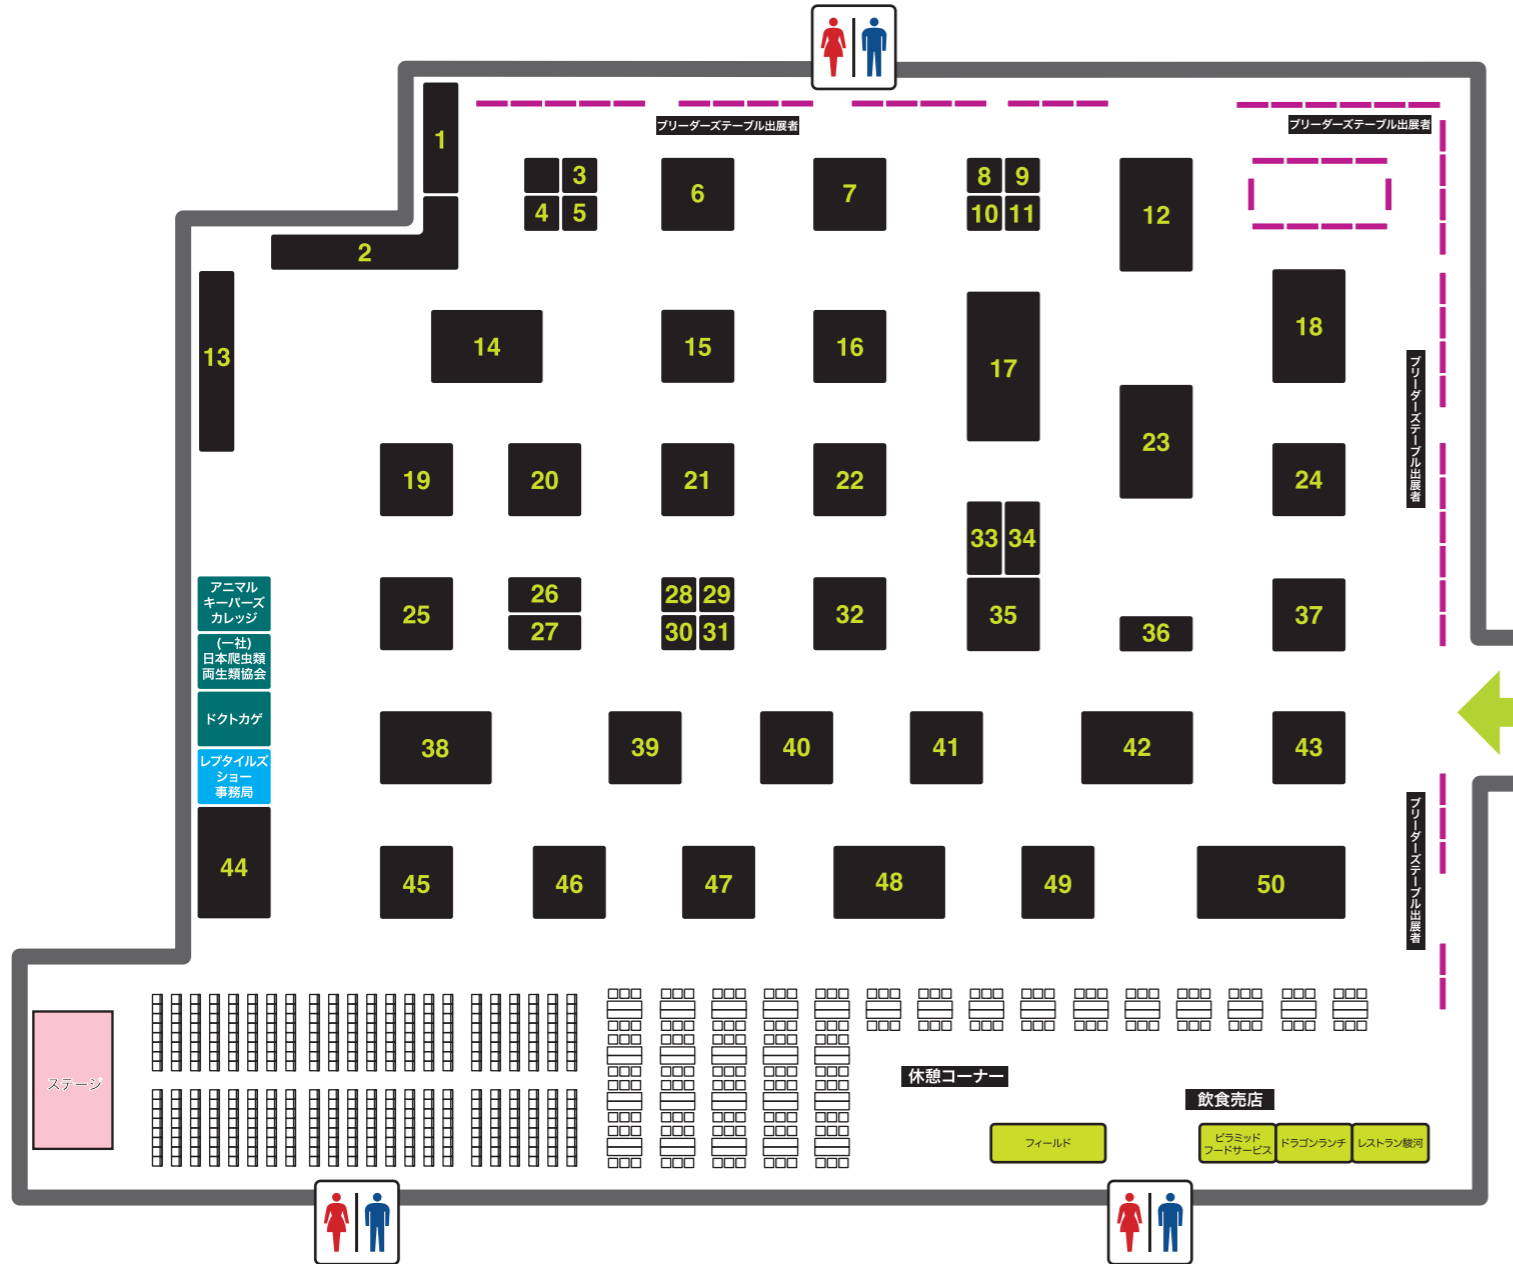

※ステージイベントの内容、出展企業は変更になる場合があります。

ステージイベントタイムスケジュール	
2月1日(土)	2月2日(日)
爬虫類アイドル 高松雪乃のトークショー&握手会	爬虫類アイドル 高松雪乃のトークショー&握手会
富水明トークショー	富水明トークショー
スペシャリスト トークショー	丸山桂里奈トークショー
白輪剛史トークショー	スペシャリスト トークショー
	白輪剛史トークショー

1 京都キディ	16 アリオンジャパン	29 はちゅコム	42 aLiVe
2 爬虫類倶楽部 大宮店	17 サウリア	30 クリーパー社	42 Herptile Lovers
3 エスキング横浜	オーナーズフィッシュ&レプタイルズ	誠文堂新光社	エンドレスゾーン
4 有限会社ジクラ	Drift Wood	31 C&R Revolution	43 名東水園リミックスペポニ
5 小林昆虫	トコチャンプル	32 Pumilio	44 体感型動物園 iZoo
6 コアラ	レプティリカス	Tropical GEM	45 ジェックス(株)
Terra	18 マニアックレプタイルズ	吉岡養魚場	46 ファンタスティックゴリオ
らぶぴ〜す	19 ぶてい・あいず	33 (株)エムピージェー	良心堂
grant	陽だまりアニマルガーデン	34 (株)清水金魚	47 爬虫類倶楽部J
7 レオレオカメレオンファーム	ジャングル・キング	35 Kei's Bromeliads	爬虫類倶楽部 仙台店
アンテナ	カエルブリード研究所	ピーシーズ	48 GT-Reptiles
growing	20 鳥のいるカフェ	36 (有)月夜野ファーム	Cold I's
蒼天	21 株式会社リーフ	37 熱帯倶楽部	わたど〜る
Artifact	22 サムライジャパンレプタイルズ	フェレットワールド	Kenny茨城
8 エクスアクア	23 ワイルドモンスター	38 猛禽屋	鶴屋黒板堂
9 stella	カメ倉商会	アクアホリックジャパン	49 デンドロパーク名古屋
10 Fuu by milkyrose	24 大津熱帯魚	39 ガラバゴス	ロンドンレオバ
11 ポゴナクラブ	アクアショップMQ	06shockwave	PETSHOP Sirius
12 ダイワ	爬虫類ショップdear	REP FAN	50 レップフォレスト
ランバージャック	ルゴッサ	はいどあんどしーく	DIZZY POINT
13 株式会社エンチャー	新宿ホイホイロード	40 E.S.P	アロハ
14 生きものや 若家	25 アクアスペース	CANDLE	splash
生きものや 菊家	exotic-supply	41 オリュザ	モモレオン
15 トップクリエイト	26 SG JAPAN	スケール	東京動楽
福桃ランド	27 DREAM REPTILES	LOJ	Foster
龍夢	28 ズーメッドジャパン	サウスファーム	

ステージイベント
富水明トークショー 2/1・2
 何を話すか当日のお楽しみ!! 両日とも12:00
爬虫類の世界 白輪剛史 他
 日本がどのような変貌を遂げてきたのか、爬虫類・両生類に携わってきた業界人の座談会 2/1・2 両日とも15:00
 他 ステージもお楽しみください。

爬虫類アイドル「はちゅドル」
高松雪乃のトークショー&握手会
 2/1 2/2 11:00~

飲食コーナー
 (有料)
 シヤム7ニの肉やB級グルメが食べられるよ!!